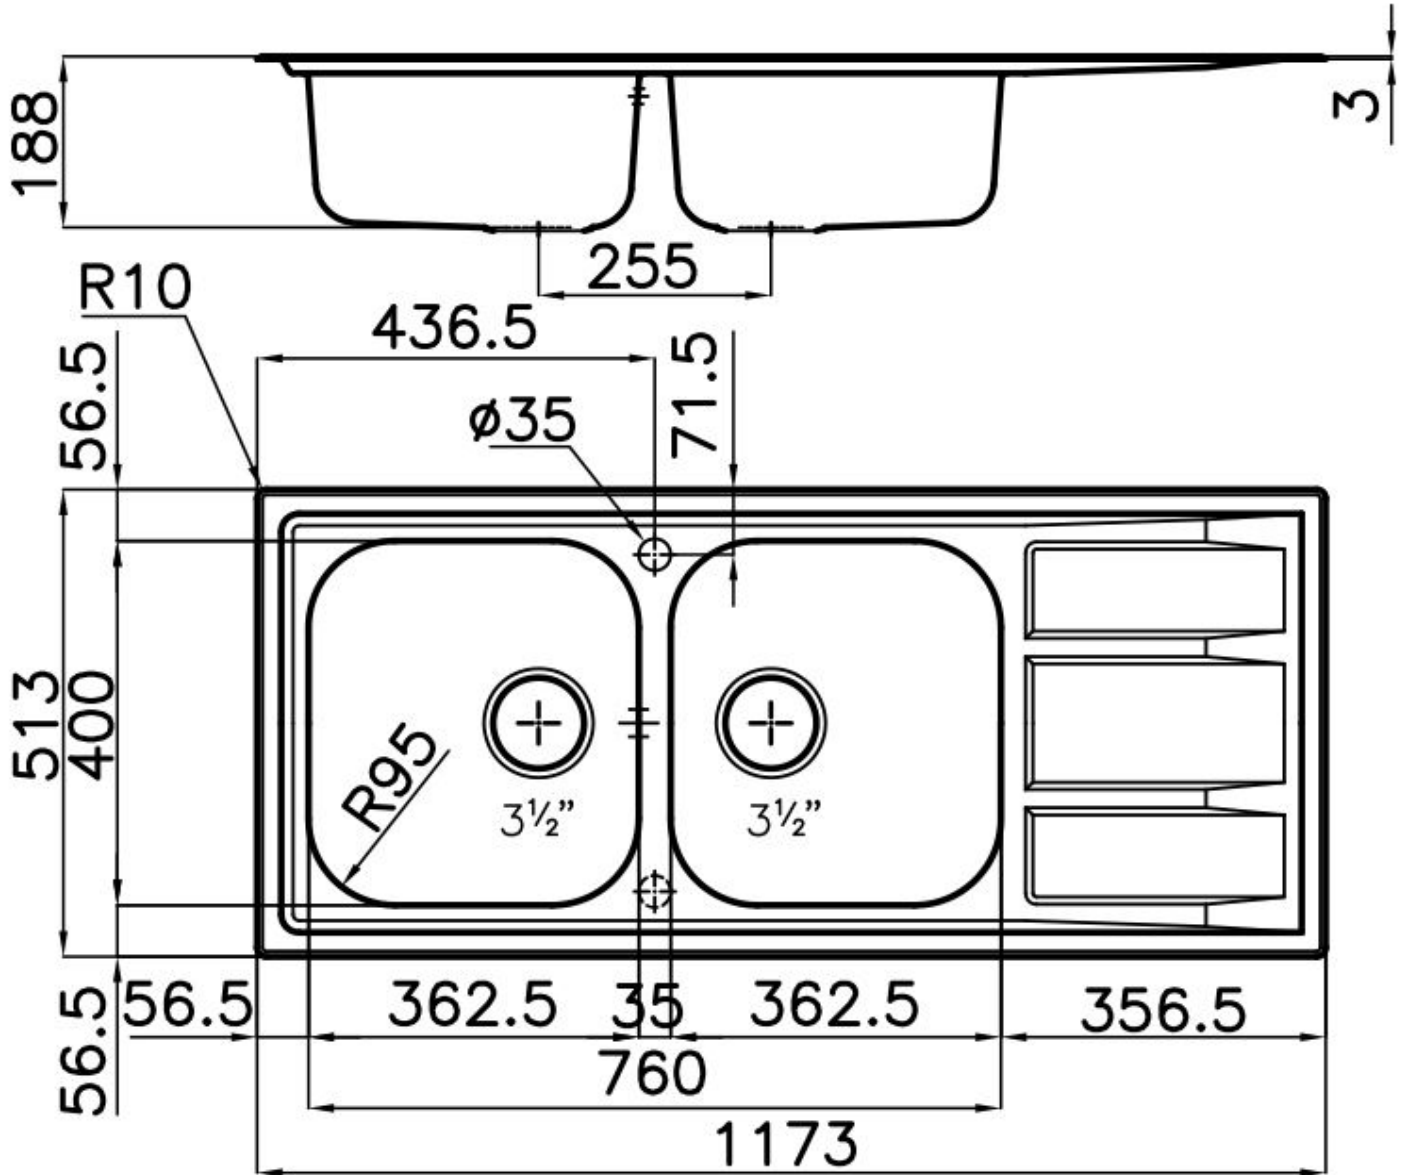

80-90 cm

Dimensioni

1173x513 mm

Dotazioni standard Ganci di fissaggio, guarnizione, piletta, troppo-pieno e sifone, Imballo in scatola

Fori Mixer 1 foro di serie - 2° foro su richiesta

Foro incasso 1140 x 480 mm

Gocciolatoio Si

Larghezza 117 cm

Misura vasca 362,5x400mm

Note: Guarnizioni premontate

Numero vasche 2 vasche

Piletta Piletta 3,5"

DATI TECNICI

ACCESSORI OPZIONALI